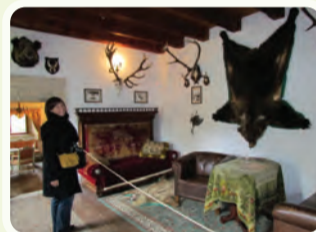

Kontakt: tel.: +421 44 5263232, fax: +421 44 5221870, e-mail: dumbier@sorea.sk

HOTEL*** SOREA SNP Demänovská dolina

Pobyty (od 2 nocí)	osoba / noc
04.05. – 01.06. 28.09. – 14.12.	25,80 €
01.06. – 29.06. 31.08. – 28.09.	27,60 €
29.06. – 31.08.	29,90 €

V cene je zahrnuté:
1 x ubytovanie v dvojlôžkovej izbe
1 x polpenzia (bufetové raňajky a servírovaná večera)

BONUSY:

- voľný vstup do hotelového bazénu s termálnou vodou v Hoteli SOREA Máj
- bezplatné WiFi pripojenie v spoločenských priestoroch hotela

Využite výlety pre klientov do najkrajších lokalít v okolí hotela (v spolupráci s Hotelom SOREA Ďumbier)

Kontakt: tel.: +421 44 5591661, fax: +421 44 5591664, e-mail: snp@sorea.sk